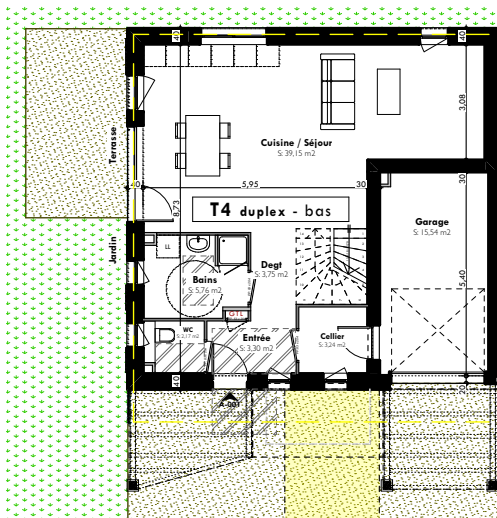

"La Clé des Champs" - (GILLY SUR ISÈRE - 73)

Insertion Paysagère

Rez-de-chaussée
Echelle : 1:200

Etage 1
Echelle : 1:200

Croquis

Nature de l'opération	Construction Réhabilitation Aménagement	Maître d'ouvrage	Date de réalisation	Type de mission	S Plancher	Montant de travaux
6 logements (2 T2, 2 T3, 2 T4) et garages		Promoteur privé	2015	Complète	445 m ²	800 000 € HT <small>estimé</small>