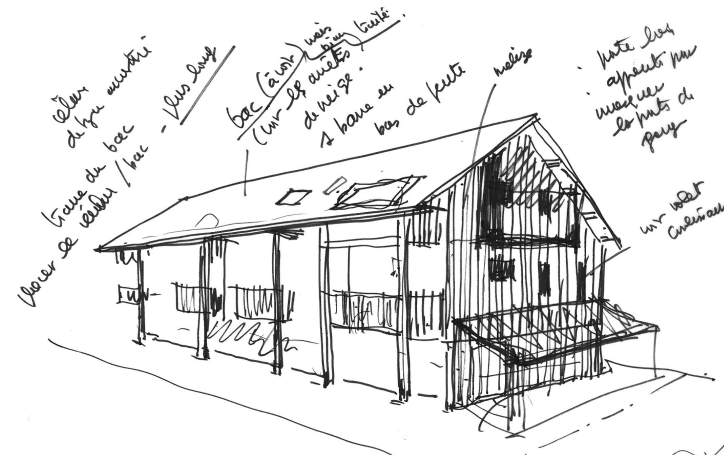

"La Clé des Champs" - (GILLY SUR ISÈRE - 73)

Insertion Paysagère

Rez-de-chaussée
Echelle : 1:200

Etage 1
Echelle : 1:200

Croquis

Nature de l'opération	Construction Réhabilitation Aménagement	Maître d'ouvrage	Date de réalisation	Type de mission	S Plancher	Montant de travaux
6 logements (2 T2, 2 T3, 2 T4) et garages		Promoteur privé	2015	Complète	445 m ²	800 000 € HT <small>estimé</small>