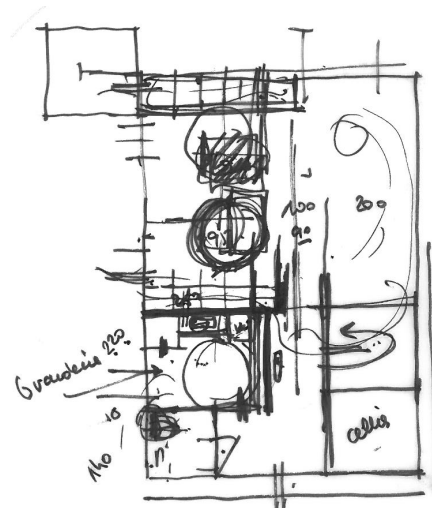

"La Clé des Champs" - (GILLY SUR ISÈRE - 73)

Insertion Paysagère

Rez-de-chaussée
Echelle : 1:200

Etage 1
Echelle : 1:200

Croquis

Nature de l'opération	Construction Réhabilitation Aménagement	Maître d'ouvrage	Date de réalisation	Type de mission	S Plancher	Montant de travaux
6 logements (2 T2, 2 T3, 2 T4) et garages		Promoteur privé	2015	Complète	445 m ²	800 000 € HT <small>estimé</small>