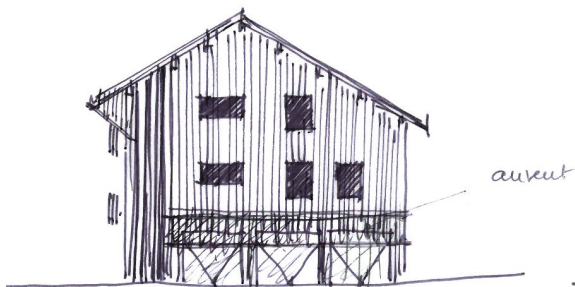

"La Clé des Champs" - (GILLY SUR ISÈRE - 73)

Insertion Paysagère

Rez-de-chaussée
Echelle : 1:200

Etage 1
Echelle : 1:200

Croquis

Nature de l'opération	Construction Réhabilitation Aménagement	Maître d'ouvrage	Date de réalisation	Type de mission	S Plancher	Montant de travaux
6 logements (2 T2, 2 T3, 2 T4) et garages		Promoteur privé	2015	Complète	445 m ²	800 000 € HT <small>estimé</small>