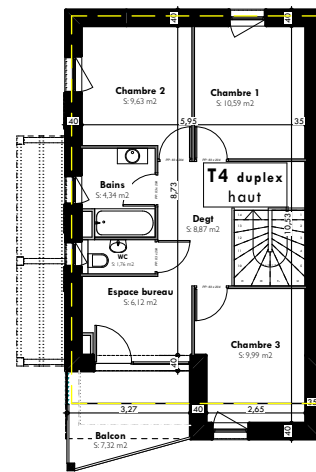

"La Clé des Champs" - (GILLY SUR ISÈRE - 73)

Insertion Paysagère

Rez-de-chaussée
Echelle : 1:200

Etage 1
Echelle : 1:200

Croquis

Nature de l'opération	Construction Réhabilitation Aménagement	Maître d'ouvrage	Date de réalisation	Type de mission	S Plancher	Montant de travaux
6 logements (2 T2, 2 T3, 2 T4) et garages		Promoteur privé	2015	Complète	445 m ²	800 000 € HT <small>estimé</small>