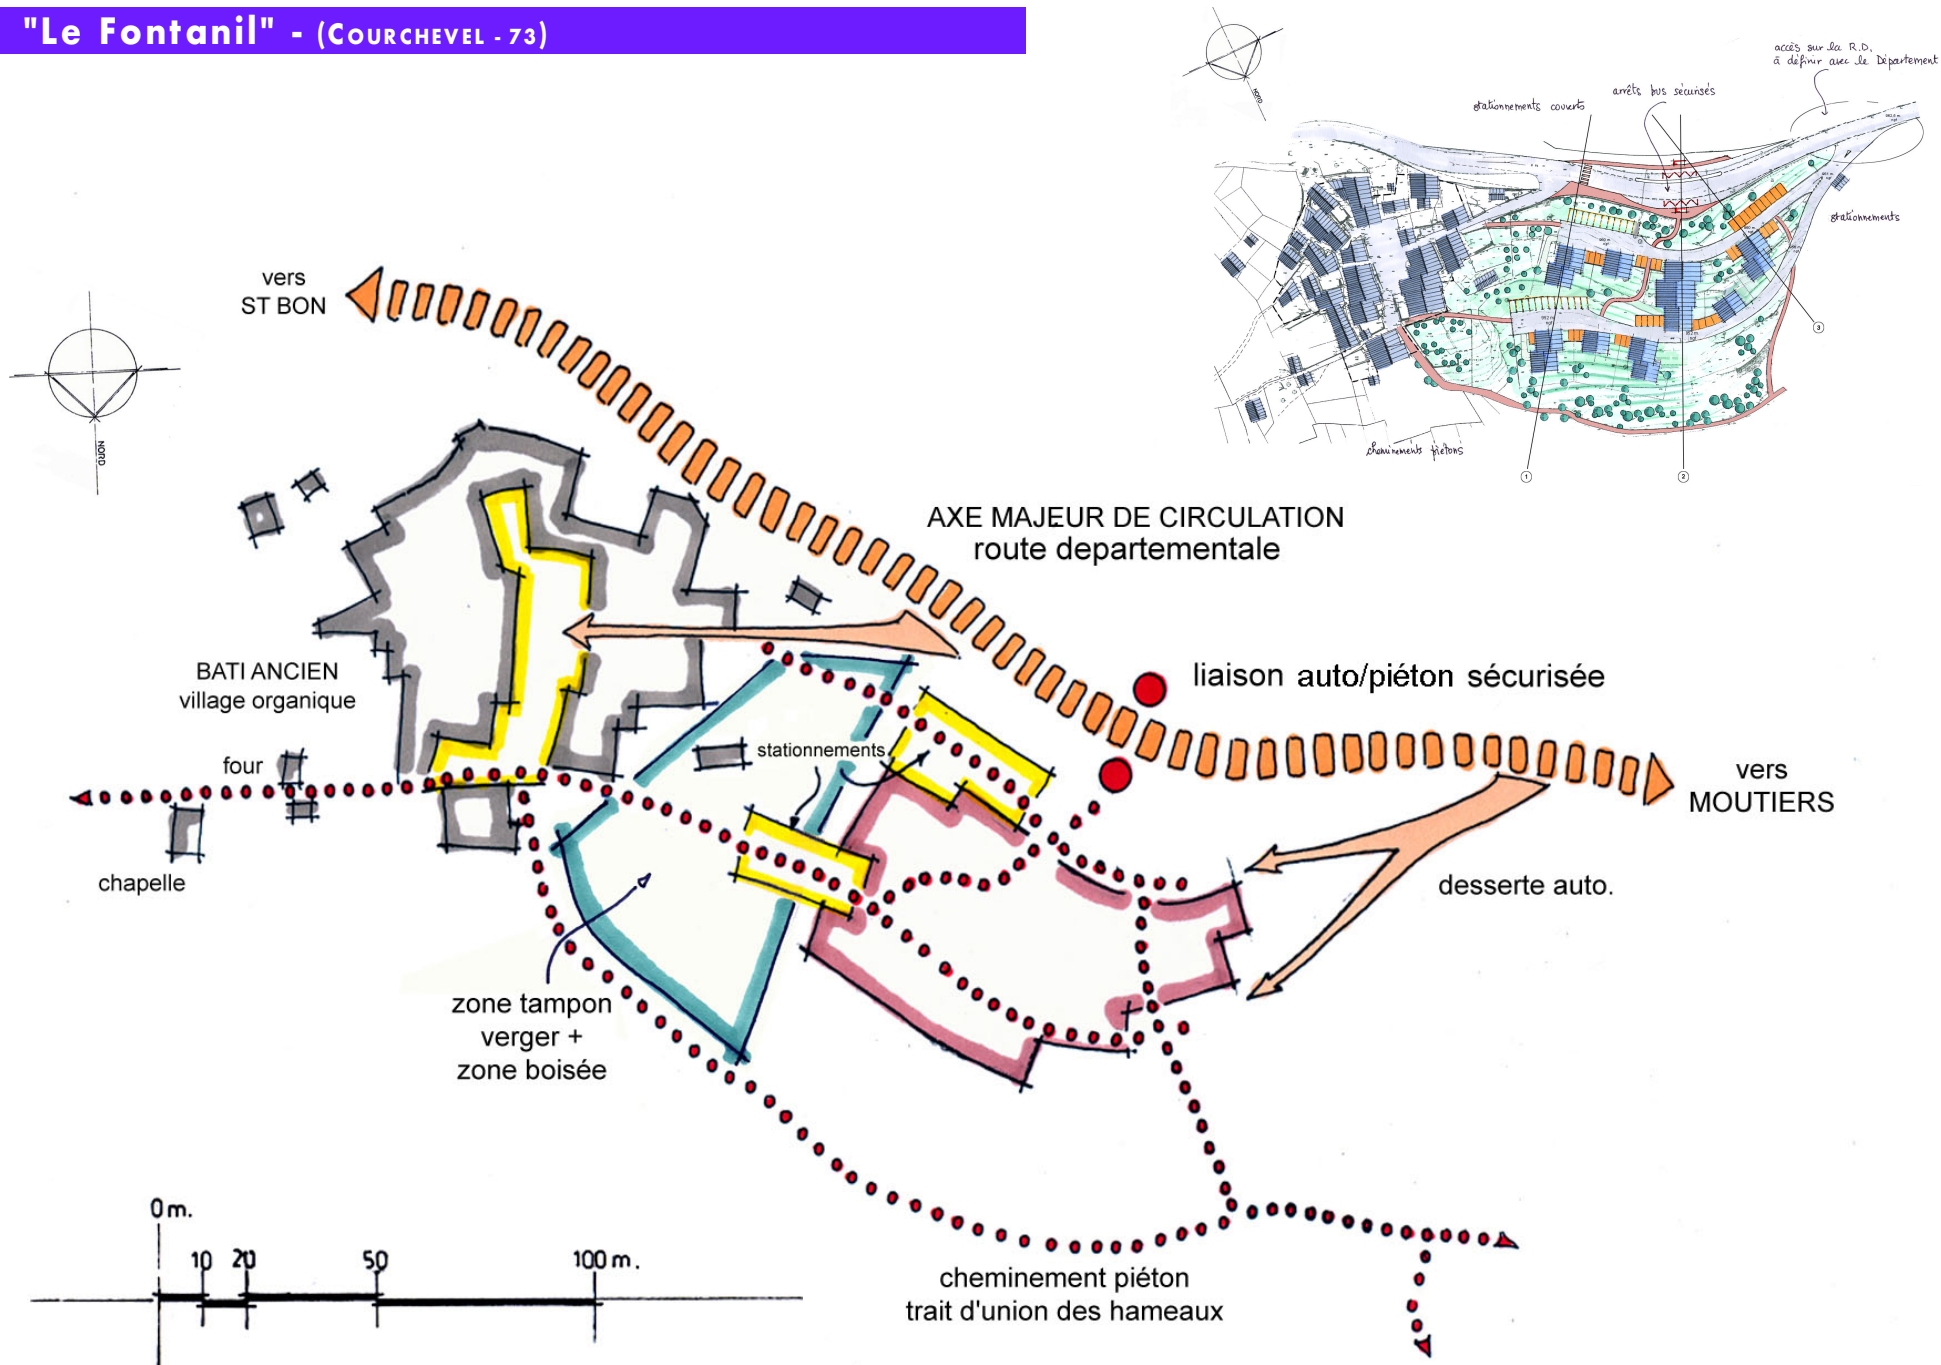

"Le Fontanil" - (COURCHEVEL - 73)

Nature de l'opération

Etude préalable à l'urbanisation

Date de réalisation