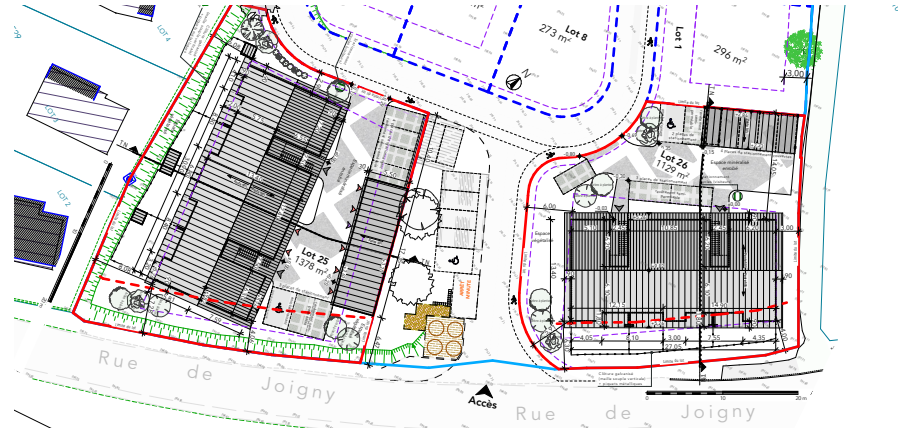

"Joigny" - (LA RAVOIRE - 73)

Nature de l'opération	Construction Réhabilitation Aménagement	Maître d'ouvrage	Date de réalisation	Type de mission	S Plancher	Montant de travaux
8 + 8 Logements (Accession abordable + Locatifs sociaux)		Privé	PRO - 2023	Base	1169 m ²	nc