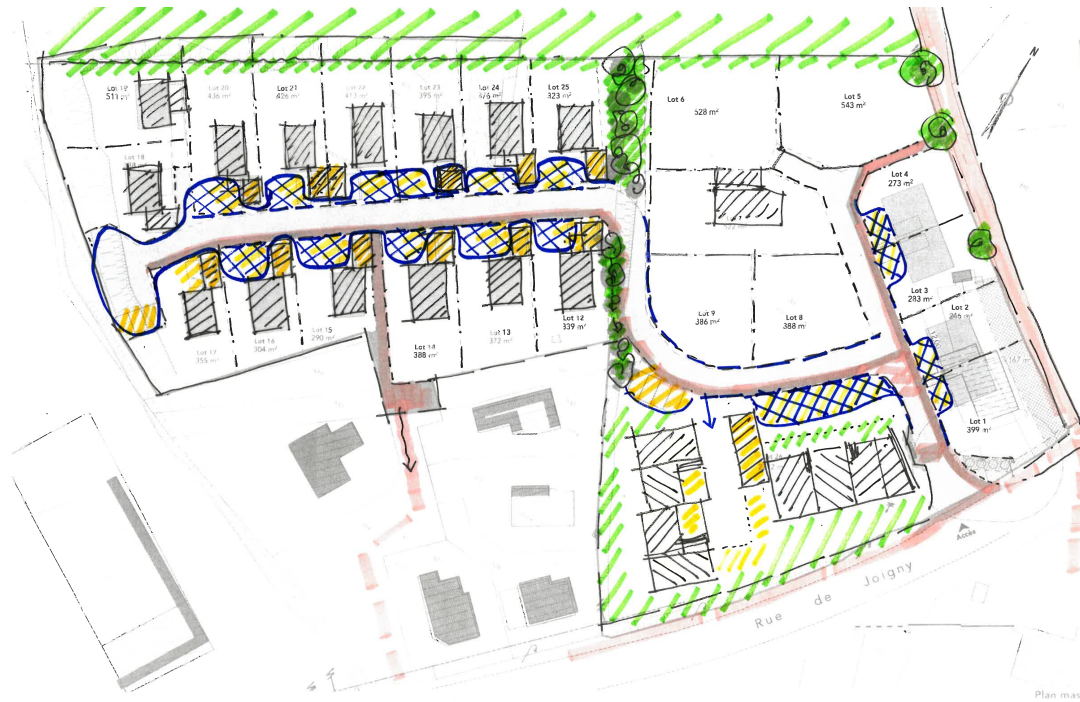

"Joigny" - (LA RAVOIRE - 73)

Nature de l'opération	Construction Réhabilitation Aménagement	Maître d'ouvrage	Date de réalisation	Type de mission	S Plancher	Montant de travaux
8 + 8 Logements (Accession abordable + Locatifs sociaux)		Privé	PRO - 2023	Base	1169 m ²	nc